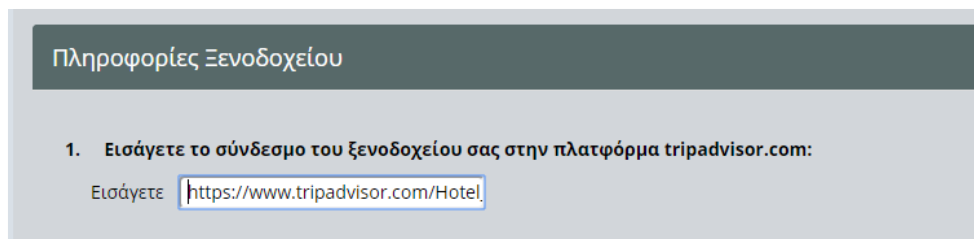

Οδηγίες για την εύρεση του συνδέσμου του ξενοδοχείου σας στην πλατφόρμα *tripadvisor.com*

1. Εισάγετε την διεύθυνση www.tripadvisor.com στο πρόγραμμα πλοήγησης (browser) του internet που χρησιμοποιείτε (π.χ Chrome, Firefox, iexplorer)
2. Επιλέξτε το πεδίο “Search” πάνω δεξιά στη σελίδα. **(βλ. εικόνα 1)**

Εικόνα 1

3. Στο πεδίο “Search TripAdvisor” συμπληρώστε το όνομα του ξενοδοχείου σας και στο πεδίο “Enter a destination” συμπληρώστε την περιοχή και πατήστε “Search”. **(βλ. εικόνα 2)**

Εικόνα 2

4. Εμφανίζεται η σελίδα του ξενοδοχείου σας στο TripAdvisor, και επιλέξτε και αντιγράψτε τη διεύθυνση που αναγράφεται στο πρόγραμμα πλοήγησης. (π.χ https://www.tripadvisor.com/Hotel_Review-xxxxxxxxxxxxxxxxxxxxx.html).
5. Επικολλήστε την διεύθυνση αυτή στο σχετικό πεδίο του ερωτηματολογίου **(βλ. εικόνα 3)**